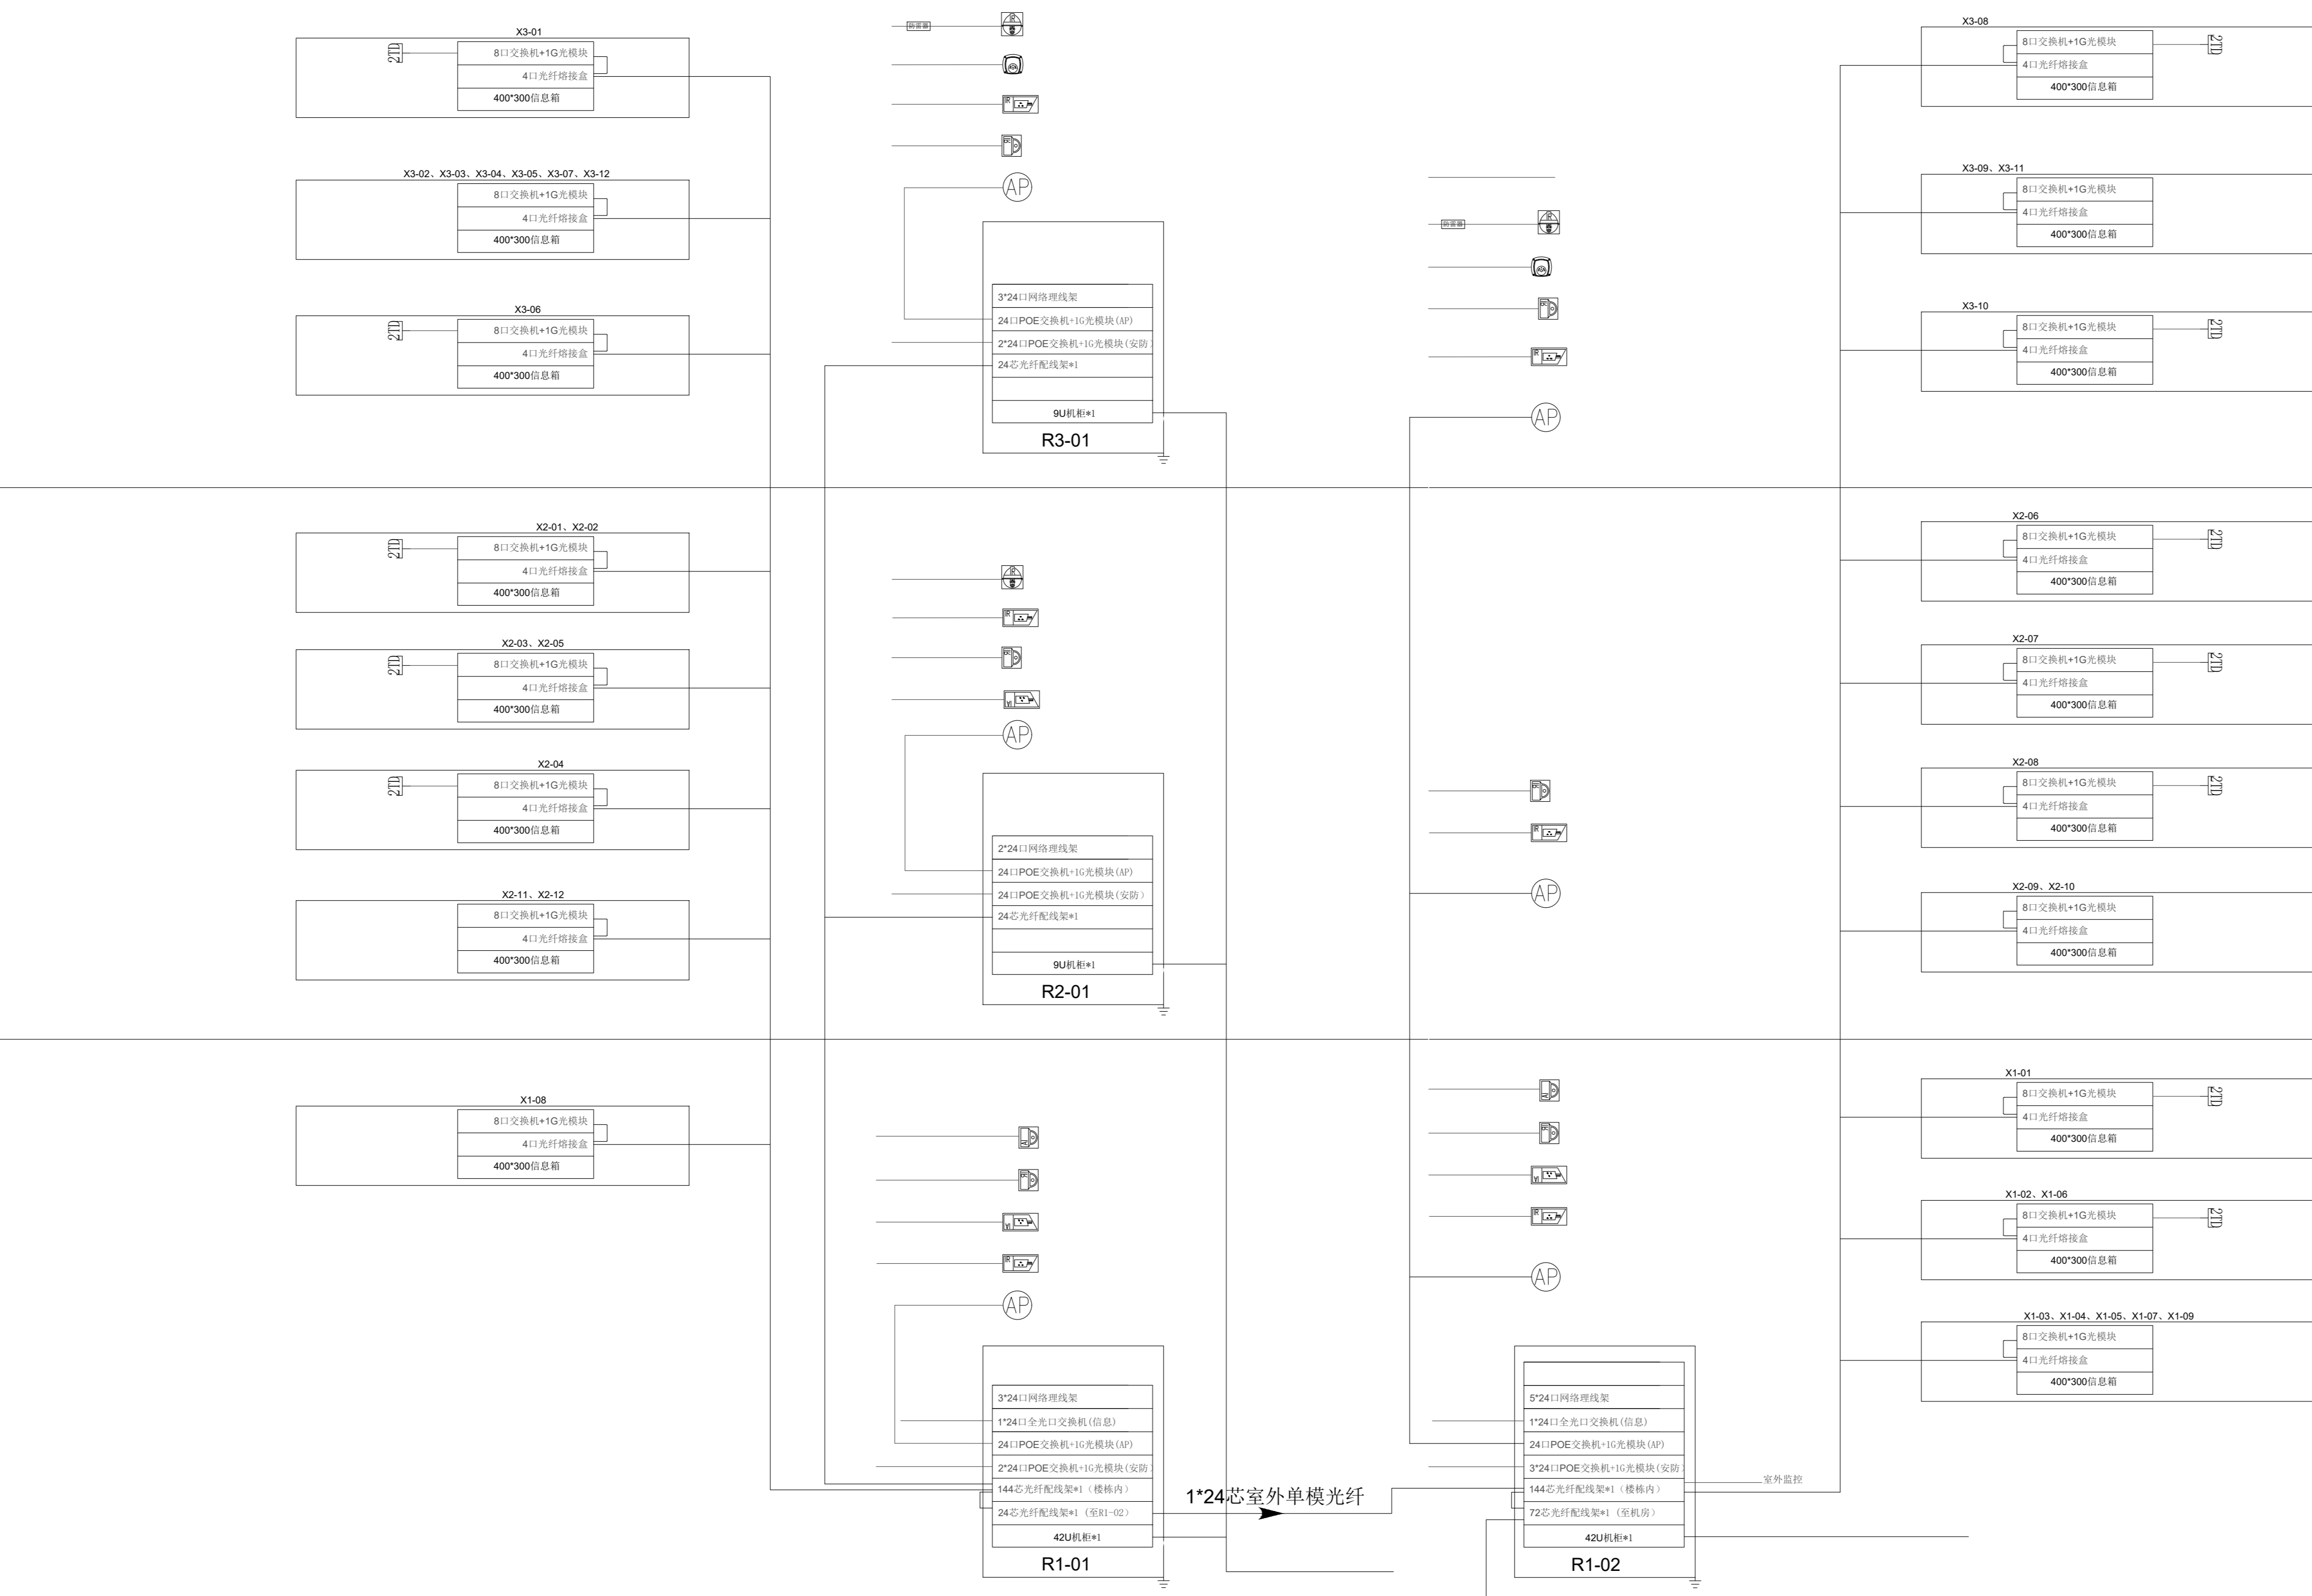

2层

1层

-1层

3层

2层

1层

G游泳馆

H会堂

图号

比例

图幅 A0

出图日期